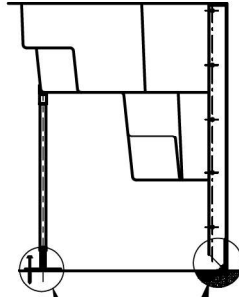

Montage-Anweisung Treppe Ravenna 250 mit Klemmleiste

Treppe mit Klemmleisten für SB mit Folien Sack.
 Material: Glasfaser-Polyester
 Farbe: lt. Bestellung

Mutter M10 DIN 934
 Scheibe 10 DIN 9021

Detail B

Detail C

Langgewinde M10x195 DIN 975

Detail A

Detail A

Detail C

PVC Profil

M8x50 DIN 571
 U-Scheibe 8

Treppe, 1500mm hoch,
 kürzbar bis 1200mm

Schraube 8x50

Dübel

Beton

Treppenseite

2200

500

500

500