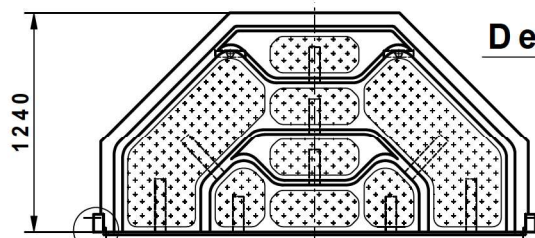

Montage-Anweisung Treppe Ravenna 250 mit Klemmleiste

Treppe mit Klemmleisten für SB mit Folien Sack.
 Material: Glasfaser-Polyester
 Farbe: lt. Bestellung

Mutter M10 DIN 934
 Scheibe 10 DIN 9021

Detail B

Detail C

Langgewinde M10x195 DIN 975

Detail A

Detail A

Detail C

PVC Profil

M8x50 DIN 571
 U-Scheibe 8

Treppe, 1500mm hoch,
 kürzbar bis 1200mm