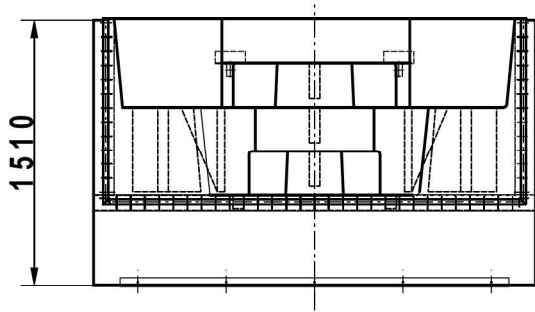

Montage-Anweisung Treppe Ravenna 250 mit Klemmleiste

Treppe mit Klemmleisten für SB mit Folien Sack.
 Material: Glasfaser-Polyester
 Farbe: lt. Bestellung

Mutter M10 DIN 934
 Scheibe 10 DIN 9021

Detail B

Detail C

Langgewinde M10x195 DIN 975

Detail A

Detail A

Detail C

PVC Profil

M8x50 DIN 571
 U-Scheibe 8

Treppe, 1500mm hoch,
 kürzbar bis 1200mm