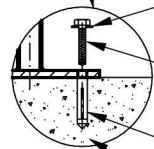

Unterlegscheibe

Schraube 8x50

Dübel

Beton

Treppenseite

2200

500

500

500

500

Bodenseite

500

550

550

500