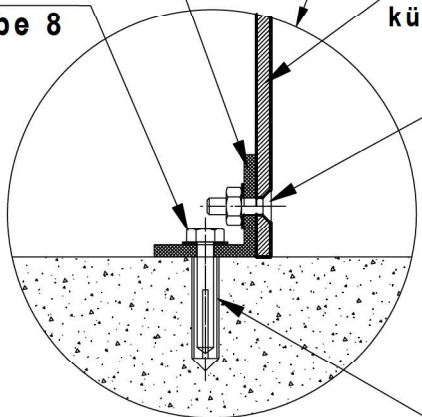

Montage-Anweisung Treppe Ravenna 250 mit Klemmleiste

Treppe mit Klemmleisten für SB mit Folien Sack.
 Material: Glasfaser-Polyester
 Farbe: lt. Bestellung

Mutter M10 DIN 934
 Scheibe 10 DIN 9021

Detail B

Detail C

Langgewinde M10x195 DIN 975

Detail A

Detail A

Detail C

PVC Profil

M8x50 DIN 571
 U-Scheibe 8

Treppe, 1500mm hoch,
 kürzbar bis 1200mm

M8x25 DIN 965
 U-Scheibe 8
 Mutter M8

Stahlmantel

Folie

55

Klemmleiste
 mit Abdeckung

Detail B

Dübel

Unterlegscheibe

Schraube 8x50

Dübel

Beton

Treppenseite

2200

500

500

500