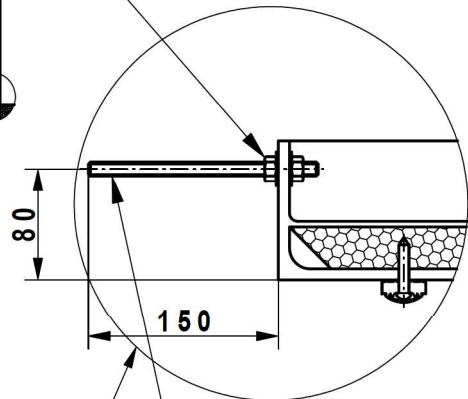

Montage-Anweisung Treppe Ravenna 250 mit Klemmleiste

Treppe mit Klemmleisten für SB mit Folien Sack.
 Material: Glasfaser-Polyester
 Farbe: lt. Bestellung

Mutter M10 DIN 934
 Scheibe 10 DIN 9021

Detail B

Detail C

Langgewinde M10x195 DIN 975

Detail A

Detail A

Detail C

PVC Profil

M8x50 DIN 571
 U-Scheibe 8

Treppe, 1500mm hoch,
 kürzbar bis 1200mm

M8x25 DIN 965
 U-Scheibe 8
 Mutter M8

Stahlmantel

Folie

55

Klemmleiste
 mit Abdeckung

Detail B

Dübel

Unterlegscheibe

Schraube 8x50

Dübel

Beton

Treppenseite

2200

500

500

500